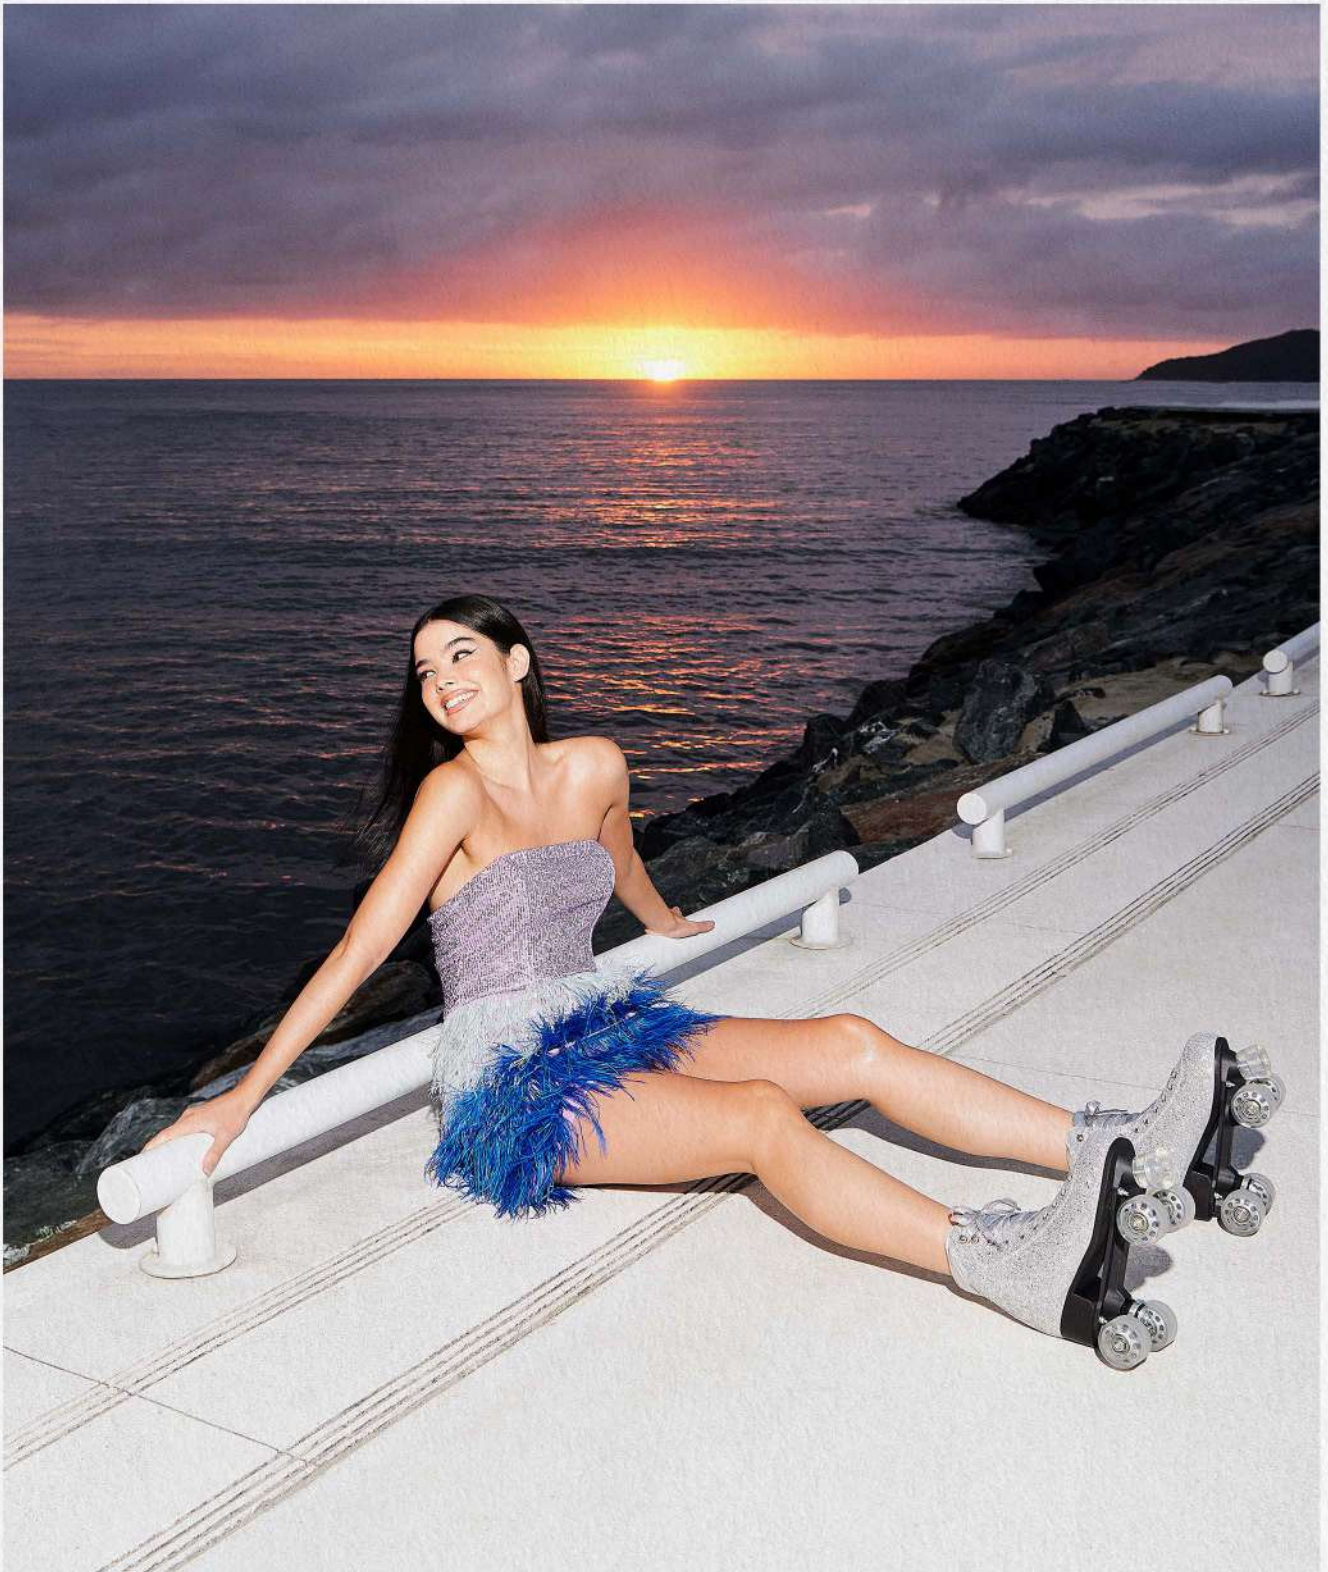

VERÃO 24
nina
BRILHANTE

VERÃO 24

BRILHANTE

A CELEBRAÇÃO DA BELEZA DE CADA TOM DE PELE. CORES SATURADAS E BRILHANTES COMO CONTRASTE, O AZUL ELÉTRICO CONECTA O VERDE ÁCIDO E ABRE PORTAS PARA O HYPER PINK, QUE CONCENTRA OS OLHOS E ENFEITA CENÁRIOS DINÂMICOS. TEXTURAS METALIZADAS RESSALTAM O BRILHO INDEPENDENTE DO VERÃO E PROJETA A BELEZA INTERIOR, VISTA DE DENTRO PARA FORA, A ENERGIA QUE CARREGA O ÍNTIMO TRADUZIDA EM SUPERFÍCIES SURPREENDENTES. REVELE AS MARAVILHAS QUE ESTÃO DENTRO DE VOCÊ!